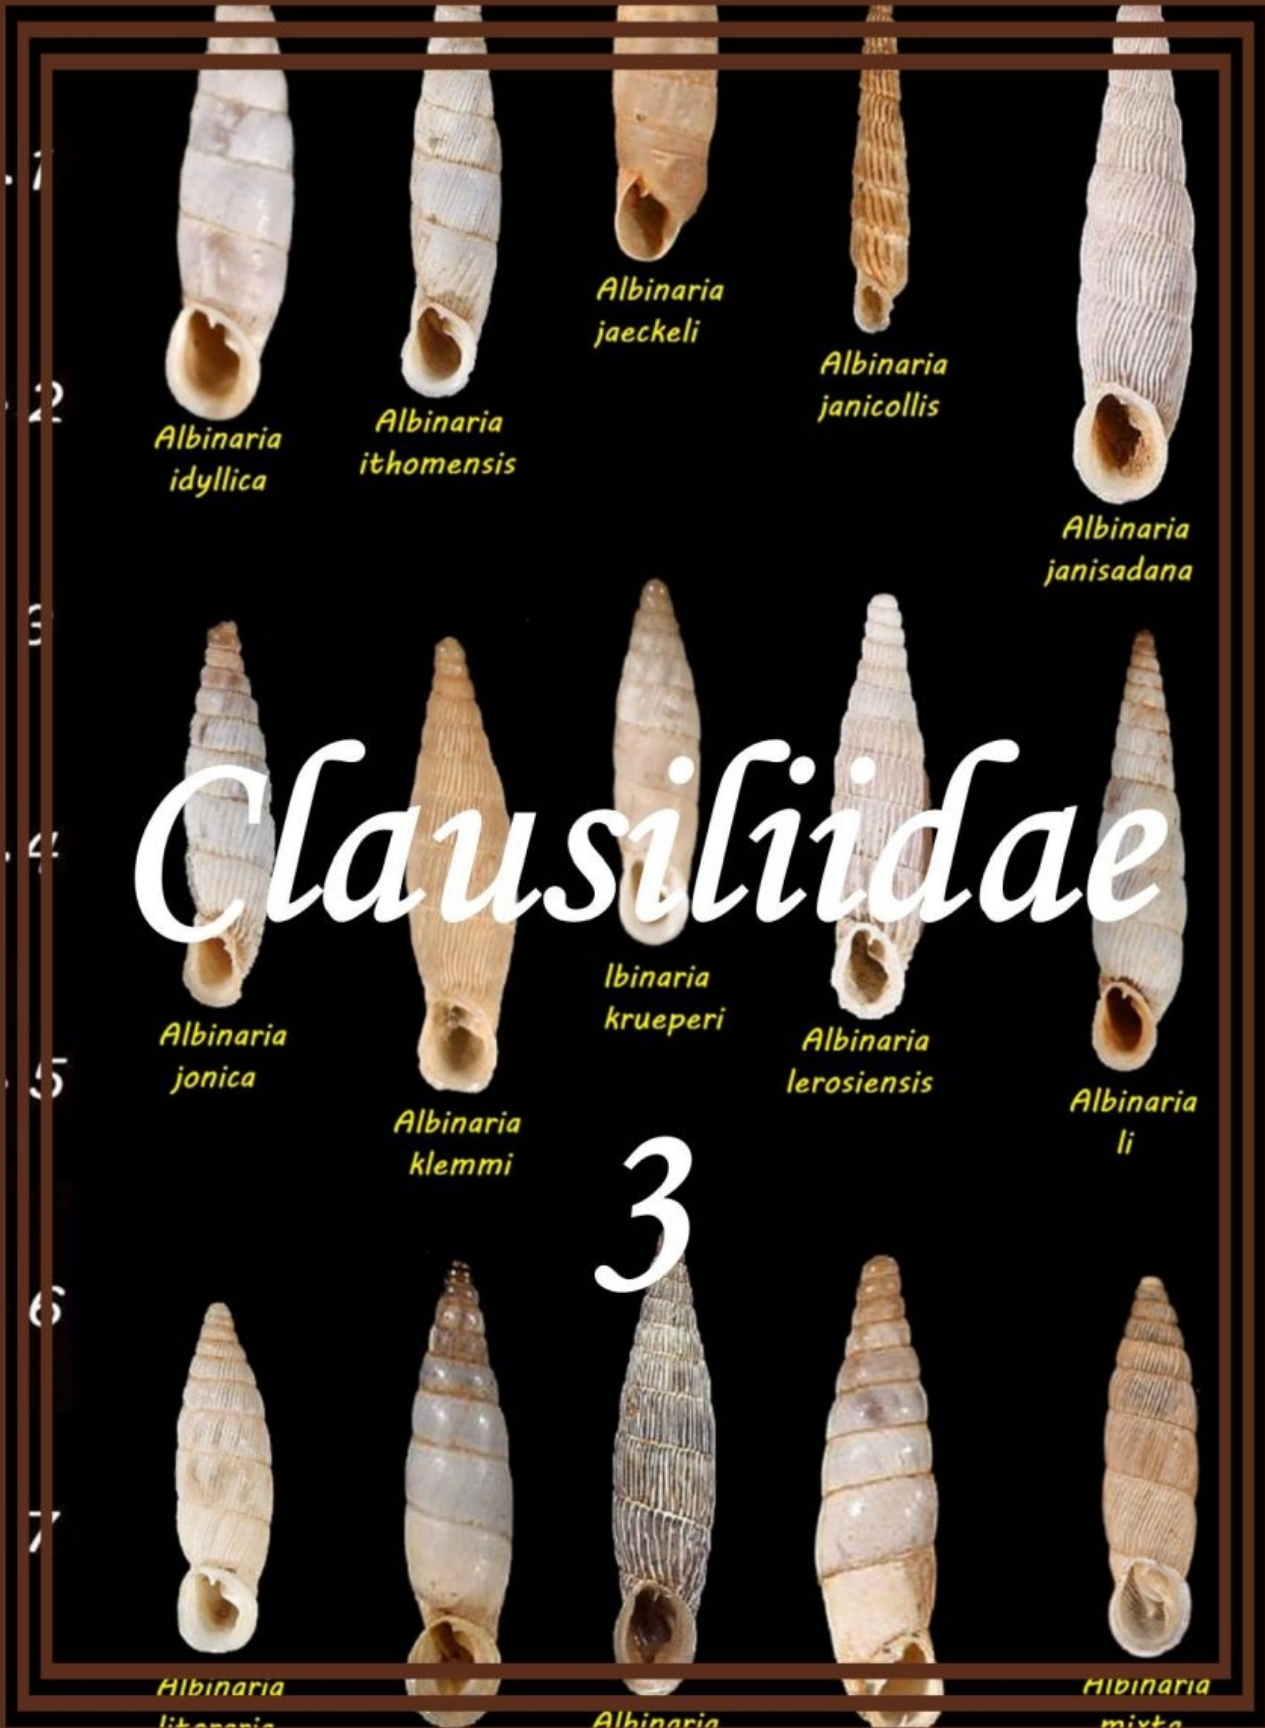

Σύντομος οδηγός των χερσαίων ειδών
μαλακίων της Ελλάδας

Simple Guide to the Land Mollusks
of Greece

Σύντομος οδηγός
των χερσαίων ειδών μαλακίων της
Ελλάδας

Clausiliidae

3

*Simple Guide
to the Land Mollusks of
Greece*